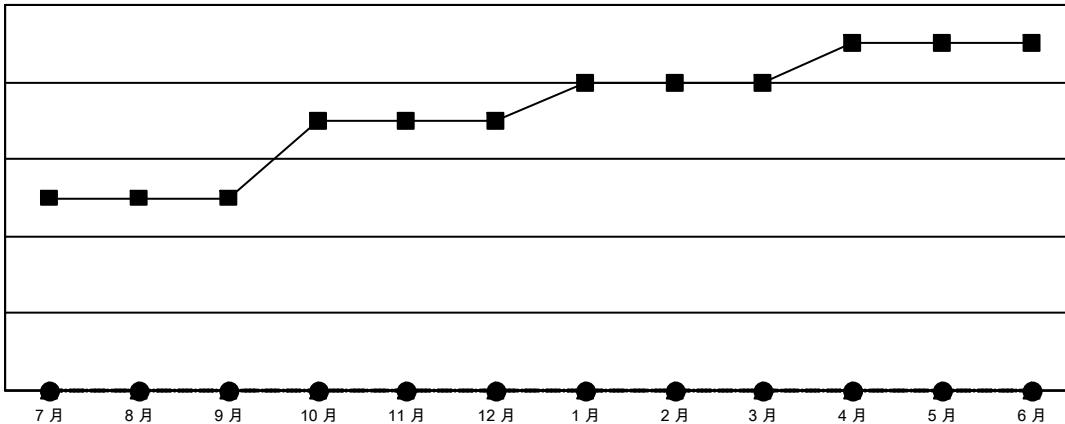

GAT MONTHLY MEMBERSHIP PROGRESS REPORT

Results as of: 7/31/2023

Multiple District 300C

LOCATION: REP OF CHINA

分會			
成果 2023-2024			
季	新分會目標	新會	會員流失的分會
7月/8月/9月	5	0	0
10月/11月/12月	2	0	0
1月/2月/3月	1	0	0
4月/5月/6月	1	0	0

位會員@每位須繳			
成果 2023-2024			
季	會員淨增長目標	實際會員增長數	實際退會會員 (包括轉會)
7月/8月/9月	700	718	28
10月/11月/12月	150	0	0
1月/2月/3月	100	0	0
4月/5月/6月	35	0	0

目標與實際新會累積

- 本年度新分會的目標
- 本年度實際的新分會
- ▲- 去年實際新會

目標和實際會員累積

- 會員淨增長目標
- 實際會員增長數
- ▲- 去年實際會員數