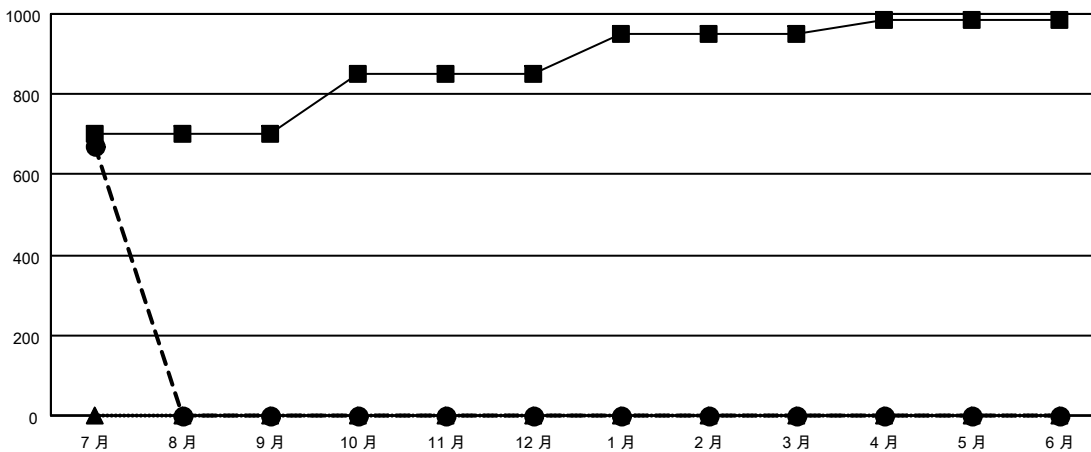

GAT MONTHLY MEMBERSHIP PROGRESS REPORT

Results as of: 7/31/2023

Multiple District 300C

LOCATION: REP OF CHINA

分會			
成果 2023-2024			
季	新分會目標	新會	會員流失的分會
7月/8月/9月	5	0	0
10月/11月/12月	2	0	0
1月/2月/3月	1	0	0
4月/5月/6月	1	0	0

位會員@每位須繳			
成果 2023-2024			
季	會員淨增長目標	實際會員增長數	實際退會會員 (包括轉會)
7月/8月/9月	700	718	28
10月/11月/12月	150	0	0
1月/2月/3月	100	0	0
4月/5月/6月	35	0	0

目標與實際新會累積

- 本年度新分會的目標
- 本年度實際的新分會
- ▲- 去年實際新會

目標和實際會員累積

- 會員淨增長目標
- 實際會員增長數
- ▲- 去年實際會員數